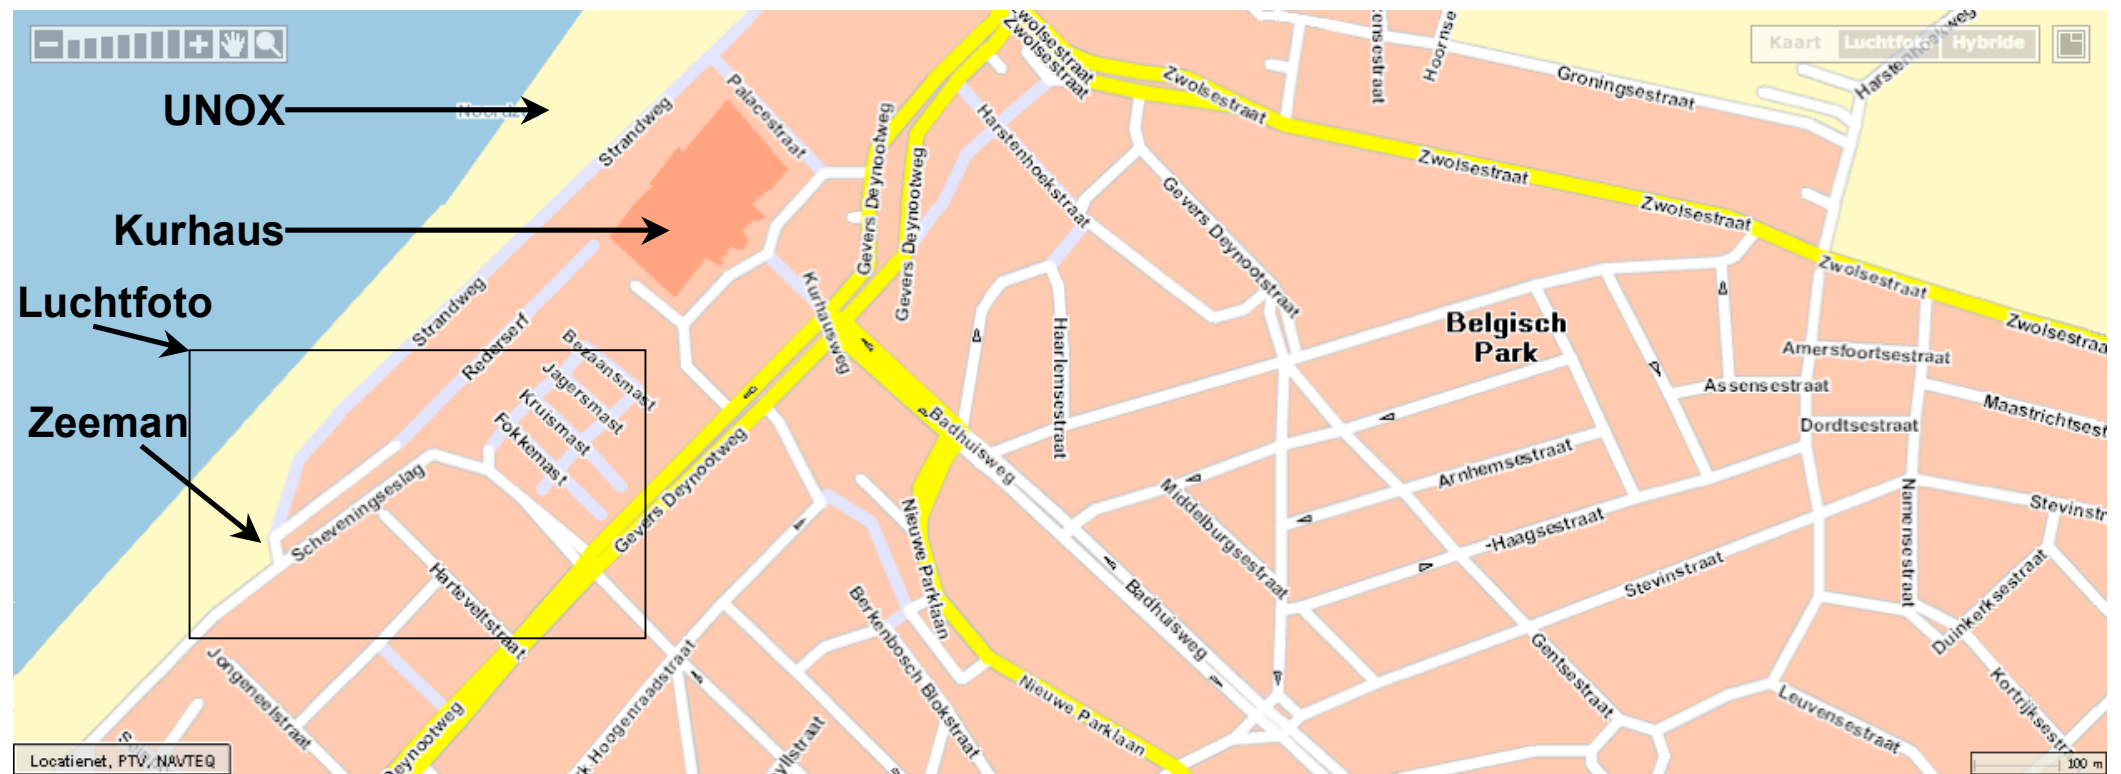

We staan op de parkeerplaats naast de strandopgang vlakbij de straten Scheveningseslag en Harteveltstraat. Bijgaand ook een globale kaart en een detail luchtfoto.

Qua navigatie is dit waarschijnlijk het slimste om in te voeren:

Harteveltstraat 1 - 2586EL - 's-Gravenhage

Telefoonnummer Dafne 06-537.33.267

Telefoonnummer Dennis 06-510.00.520